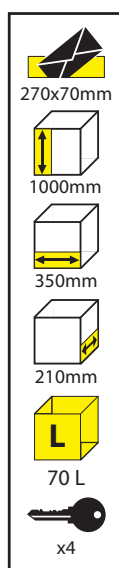

Vår första kampanjpostlåda.

Ekonomi är en enklare och mer slimmad postlådemodell som tagits fram som alt. till dom stora veckopostlådorna.

Ekonomi bibehåller dock funktion och kvalitet.

Inkastet är med magnetlås vilket gör att inkastluckan återgår till ursprungsläge.

Postlådan har en lagringsvolym på 70 liter.

Tömningslucka fram.

Stabilt vredlås med dammskydd och 4st nycklar.
Låset kan användas utan nycklar vid dagligt bruk.

Lagringsvolym:
70 liter, 35 liter med den reglerbara lagringshyllan i.
Lagringshylla i transparent plexi.

Design: Magnus Bouveng

Tillverkare: Optimel Plåtteknik AB i Uppsala.

Teknisk information:

Inkaststorlek: 270x70mm, Höjd över mark 890mm.
Höjd: 1000mm, Ytermått: b 350 x d 210mm.

Vikt: 10kg

Färger: Finns i 3 olika kulörer.

Lackering: Pulverlackerad.

Plåt: 0,7mm/1mm galvaniserad stålplåt.

Lås: Vredlås med 4 nycklar.

Montering:

Monteringsats ingår för enkel montering på fast underlag (egen gjuten klack) alt. trädgårdsplatta strl. 400x400x50mm.

Garanti: 2 års funktions garanti.

5 års genomrostningsgaranti.

Tillbehör:

Markstativ art.nr 165 för ingjutning, upphöjd montering.

Namnskyltar i varierande utformning, material och färg.

**En svensk
kvalitetsprodukt!**